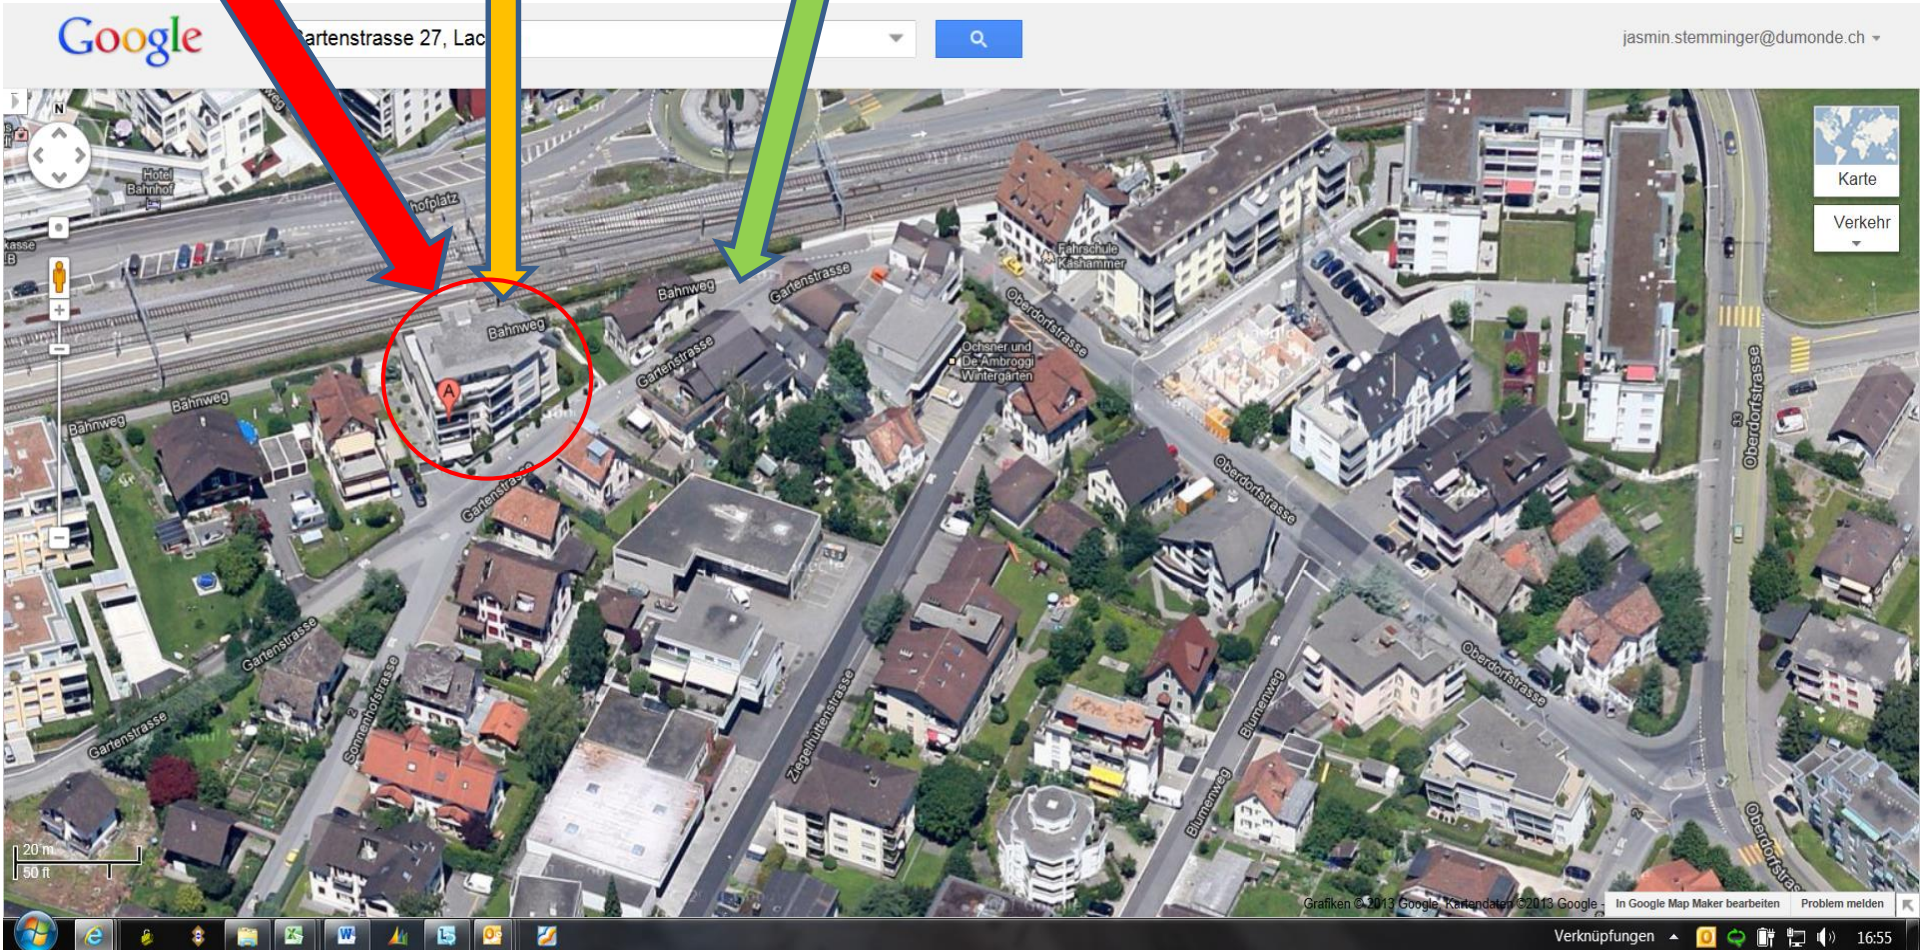

Anfahrt nach Lachen – Gartenstr. 27, 8853 Lachen – Tel. 079 410 59 33

Von der Autobahn her...

Eingang hinter dem Haus

Praxis Freiraum

Unsere Besucherparkplätze sind gleich neben diesem alten Haus, es sollte Platz für drei Autos haben.
=> Parkverbotstafel, da dieser Platz für unsere Liegenschaft reserviert ist.

jasmin.stemmer@dumonde.ch

Karte
Verkehr

Grafiken © 2013 Google, Kartendaten © 2013 Google, In Google Map Maker bearbeiten, Problem melden

Verknüpfungen 16:55