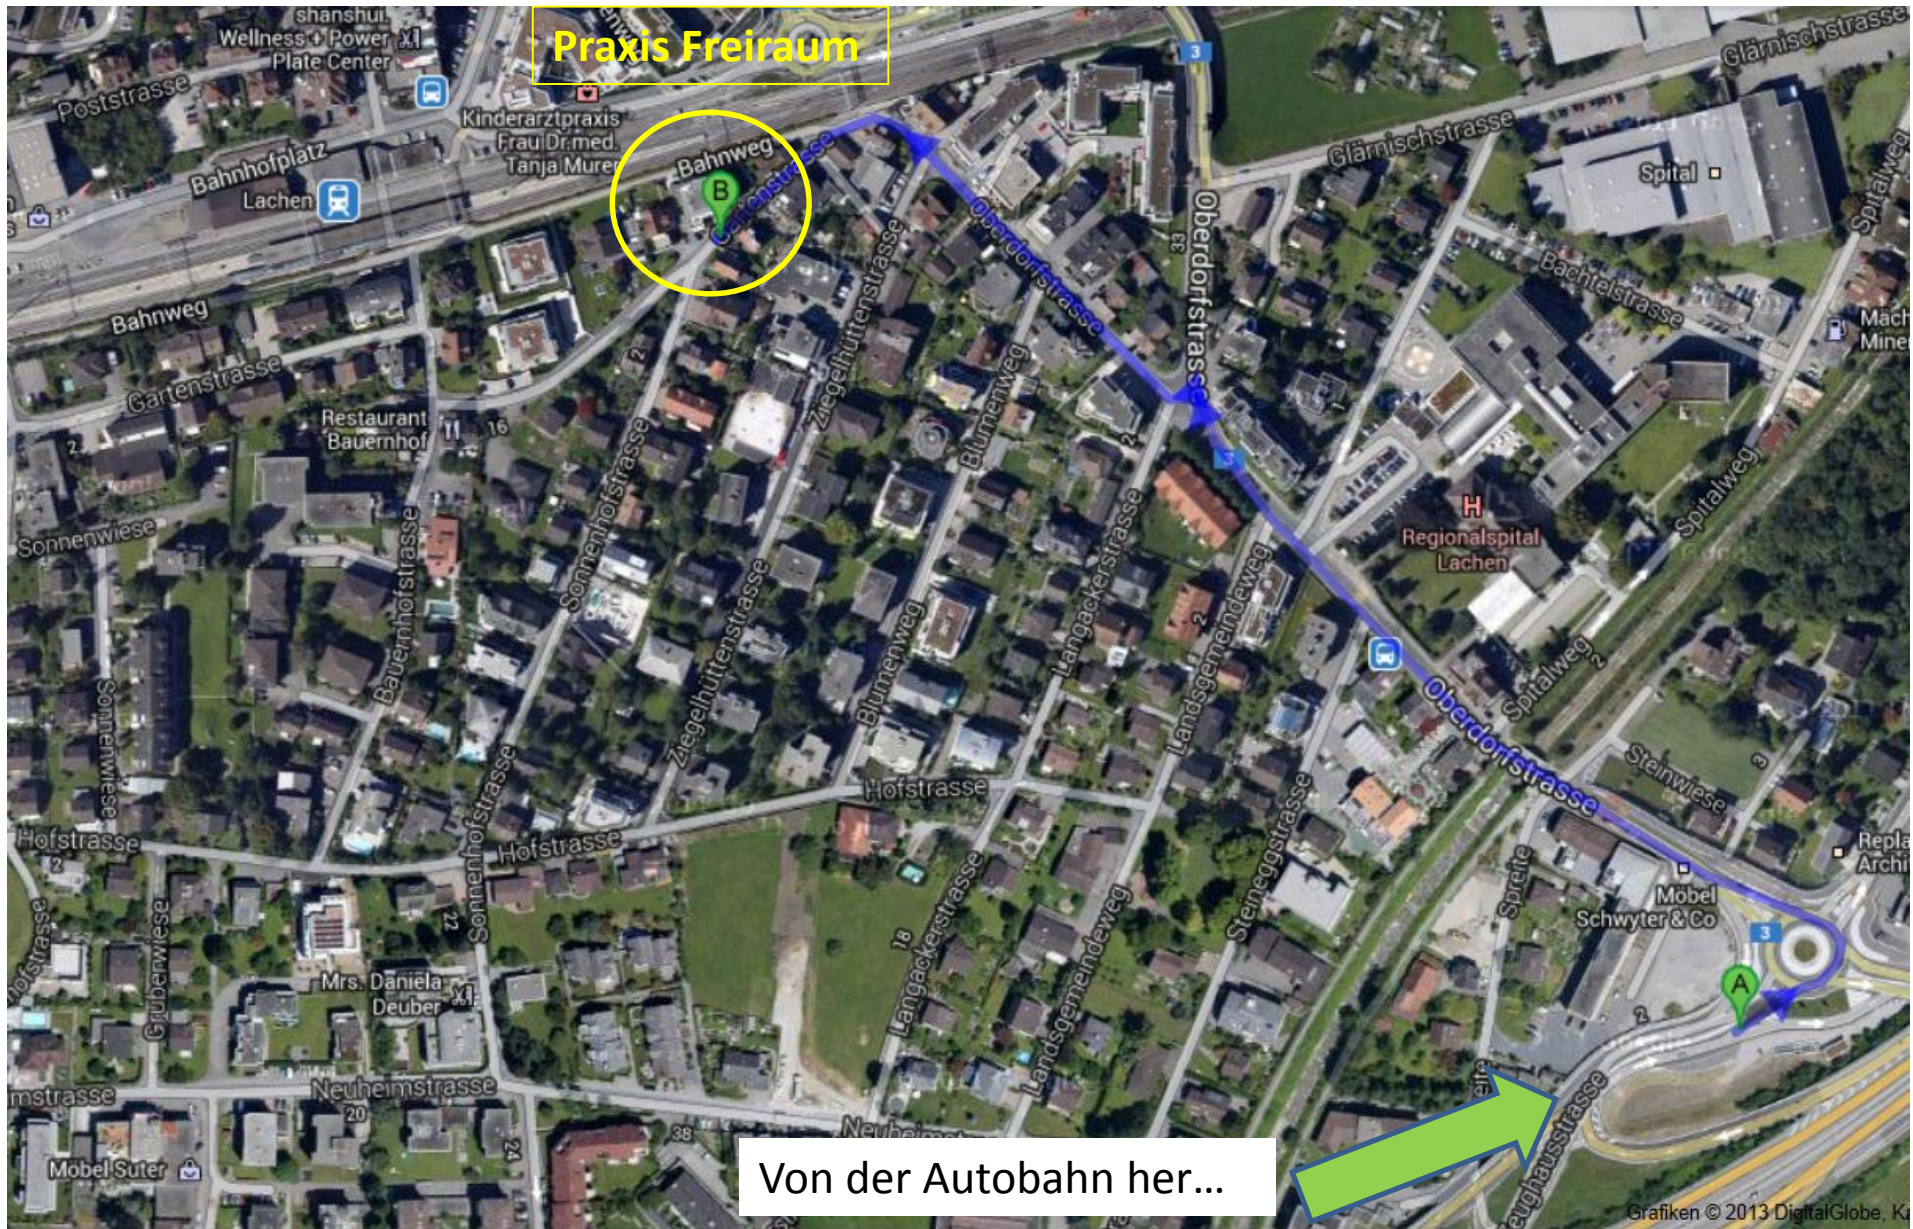

Anfahrt nach Lachen – Gartenstr. 27, 8853 Lachen – Tel. 079 410 59 33

Von der Autobahn her...

Eingang hinter dem Haus

Praxis Freiraum

Unsere Besucherparkplätze sind gleich neben diesem alten Haus, es sollte Platz für drei Autos haben.
=> Parkverbotstafel, da dieser Platz für unsere Liegenschaft reserviert ist.

jasmin.stemmer@dumonde.ch

Karte
Verkehr

Grafiken © 2013 Google, Kartendaten © 2013 Google, In Google Map Maker bearbeiten, Problem melden

Verknüpfungen 16:55